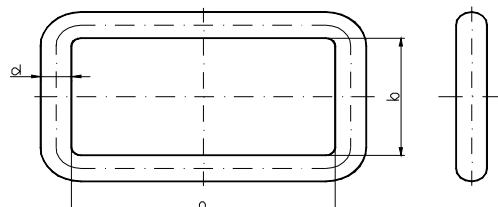

**CORI® Gal**

**GALANTERIA METALOWA**

**KARTA KATALOGOWA  
NAZWA WYROBU**

**K-07.00  
RAMKI Z DRUTU**

**PKWiU 28.75.25-70**

ver. K-07.00/01.01.2015

Lp	Symbol	Szer.	Rozmiar ramki a x b x d	Powłoka galwaniczna		
<b>Podstawowe</b>						
1	DRA 21812	20	18 x 12 x 2,5	ZN/ ZN MAT	NI	CZN / OKS
2	DRA 22008	20	20 x 8 x 2,5	ZN/ ZN MAT	NI	CZN / OKS
3	DRA 32008	20	20 x 8 x 3,0	ZN/ ZN MAT	NI	CZN / OKS
4	DRA 22208	20	22 x 8 x 2,5	ZN/ ZN MAT	NI	CZN / OKS
5	DRA 22210	20	22 x 10 x 2,5	ZN/ ZN MAT	NI	CZN / OKS
6	DRA 22508	25	25 x 8 x 2,5	ZN/ ZN MAT	NI	CZN / OKS
7	DRA 22510	25	25 x 10 x 2,5	ZN/ ZN MAT	NI	CZN / OKS
8	DRA 22910	30	29 x 10 x 2,5	ZN/ ZN MAT	NI	CZN / OKS
9	DRA 23208	30	32 x 8 x 2,5	ZN/ ZN MAT	NI	CZN / OKS
10	DRA 34009	40	40 x 9 x 3,0	ZN/ ZN MAT	NI	CZN / OKS
11	DRA 35007	50	50 x 7 x 3,0	ZN/ ZN MAT	NI	CZN / OKS
12	DRA 35010	50	50 x 10 x 3,0	ZN/ ZN MAT	NI	CZN / OKS
<b>Dodatkowe</b>						
13	DRA 11410	15	14 x 10 x 2,0	ZN/ ZN MAT	NI	CZN / OKS
14	DRA 21610	15	16 x 10 x 2,5	ZN/ ZN MAT	NI	CZN / OKS
15	DRA 21612	15	16 x 12 x 2,5	ZN/ ZN MAT	NI	CZN / OKS
16	DRA 11808	20	18 x 8 x 2,0	ZN/ ZN MAT	NI	CZN / OKS
17	DRA 21810	20	18 x 10 x 2,5	ZN/ ZN MAT	NI	CZN / OKS
18	DRA 31812	20	18 x 12 x 3,0	ZN/ ZN MAT	NI	CZN / OKS
19	DRA 31916	20	19 x 16 x 3,0	ZN/ ZN MAT	NI	CZN / OKS
20	DRA 22207	20	22 x 7 x 2,5	ZN/ ZN MAT	NI	CZN / OKS
21	DRA 32221	20	22 x 21 x 3,0	ZN/ ZN MAT	NI	CZN / OKS
22	DRA 12505	25	25 x 5 x 2,0	ZN/ ZN MAT	NI	CZN / OKS
23	DRA 22908	30	29 x 8 x 2,5	ZN/ ZN MAT	NI	CZN / OKS

\* rozmiary dodatkowe produkowane są na zamówienie

Oznaczenia:

ZN           ocynk  
ZN MAT     ocynk matowy  
NI           nikiel  
OKS         oksyda/czernienie  
CZN         czarny ocynk

Ramki produkowane są z drutu stalowego, a następnie pokrywane powłoką galwaniczną – jak wyżej. Realizujemy również zamówienia na wyroby z drutu mosiężnego.